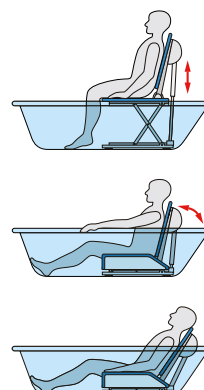

Principe de fonctionnement:

Pièces détachées **Orca, Orca XL**

❶ Télécommande complète avec câble spiral	1470902
❷ Ventouses arrière à vis (la paire)	15071
❸ Ventouses avant clipsées (la paire)	15072
● Chargeur complet avec câble	1471084
● Revêtement d'assise bleu	1470765
● Revêtement de dossier bleu	1470766
● Revêtement d'assise et de dossier bleu	1470767
● Revêtement de dossier blanc pour Orca avec maintiens latéraux	1471568
● Revêtement de dossier bleu pour Orca avec maintiens latéraux	1471567

Autonomie: 5 cycles de montée/descente pour une personne de 140 kg.