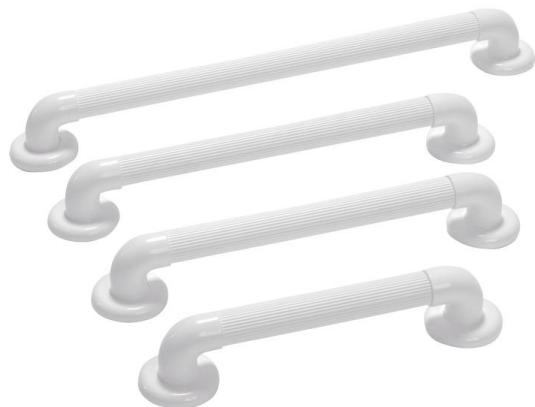

Barre d'appui cannelée

- 30 cm - 815080

- 40 cm - 815081

- 45 cm - 815082

- 60 cm - 815083

- **Barres de maintien idéales pour la sécurité des pièces de la personne âgée ou à mobilité réduite**
- **4 longueurs au choix**

Barres d'appui à fixer au mur. Belle finition grâce aux cache-vis. Coudes en ABS et corps en PVC cannelé pour une meilleure tenue de la barre. Chevilles et vis non fournies à définir en fonction du mur support.

Longueur 30 cm.

Poids maximum autorisé 100 kg.

Variantes :

- 30 cm
- 40 cm
- 45 cm
- 60 cm