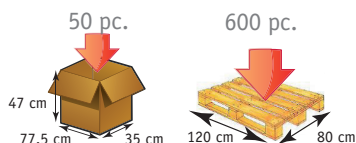

Conditionnement :

Carton de regroupement : 50

Palette : 600

GARANTIE 2 ANS  
POIDS SUPPORTE: 110 KG

Poignée soft touch

## DIMENSIONS

Hauteur poignée/sol	Dimension poignée	Poids
86/96 cm	12 cm	0,350 kg