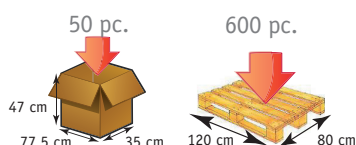

T Soft Touch pliante
pliage en 4 (250280)

DIMENSIONS

Code	Désignation	Hauteur poignée/sol	Dimension poignée	Poids
25028*	T Soft touch	87/97 cm	12 cm	0,4 kg
255827	Derby Black diamond	86/96 cm	12 cm	0,360 kg

EAN, PRISE EN CHARGE

Codes	Désignations	Codes EAN	LPPR TTC	
250280	Canne T Soft Touch pliante	3701127708721	6238091	
250281	Canne Derby pliante	3701127707434	12.20 €