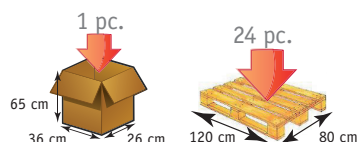

Matériaux : aluminium et assise nylon

- > Sacoche cabas de série
- > Porte-canne
- > Roues avant directionnelles
- > Freins parking
- > Roues larges : Ø 16 et 18 cm
- > Franchisseur d'obstacle
- > Sangle de dossier

Vidéo de présentation

Conditionnement :
Carton de regroupement : 1
Palette : 24

Pliage ultra compact

DIMENSIONS

Hauteur assise-sol	53 cm
Hauteur totale	79/91 cm
Largeur hors tout	66 cm
Largeur entre les poignées	48 cm
Dimension assise	44*19,5 cm
Longueur poignées	12 cm
Profondeur totale	78 cm
Encombrement replié	83*28*30,5 cm
Diamètre des roues avant / arrière	160 / 180 mm
Poids	7,14 kg