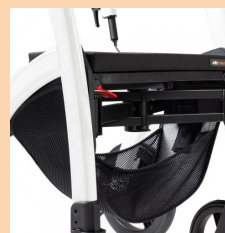

panier sous le siège

N°ARTICLE: 2030RM0087