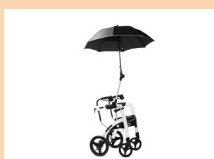

panier sous le siège

N°ARTICLE: 2030RM0087

housse de transport

N°ARTICLE: 1020RM0010

3 en 1: porte kit, porte canne, et porte sac

N°ARTICLE: 2030RM0049

Parapluie - parasol

N°ARTICLE: 1020RM0019