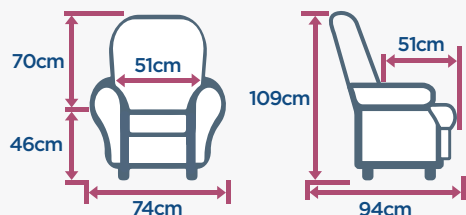

Dossier : fibres creuses siliconées

Assise : mousse haute résilience 34 kg/m³ sur châssis hêtre massif et ressorts métalliques

Manchettes : larges pour un plus grand confort

Motorisations disponibles : manuel, 2 moteurs non releveur, 1 et 2 moteurs releveur

Garantie : moteur 2 ans, mécanique 3 ans, structure+mousse 5 ans

DIMENSIONS

Profondeur d'assise repose-pieds allongé : 92 cm - Profondeur déployée : 175 cm

REVÊTEMENTS & COLORIS

Cuir : 6 - Kyrios : 1 - Nika 3 - Ecotiss : 7 - Mine : 7
Lena : 5 - PVC Nilo : 7 - Grain non feu : 9

Image d'illustration

MORPHOLOGIE

< 1,70m
120kg maxi