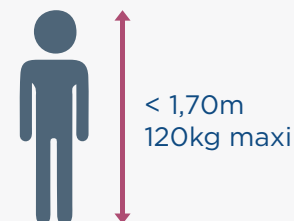

Dossier : mousse haute résilience 30kg/m³

Assise : mousse haute résilience 34kg/m³ sur châssis hêtre massif et ressorts métallique

Motorisations disponibles : releveur 1 ou 2 moteurs

Garantie : 2 ans

DIMENSIONS

MORPHOLOGIE

< 1,70m
120kg maxi