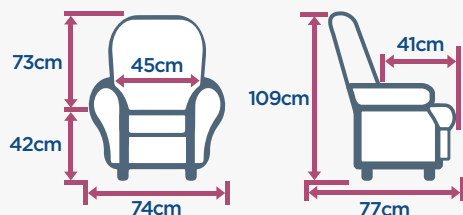

PLUS PRODUITS

- Petite profondeur et hauteur d'assise
- Surconfort des accoudoirs
- Bon maintien du dos
- Structure renforcée et durable

CARACTÉRISTIQUES PRINCIPALES

Confort : assise ferme, dossier ferme

Dossier : mousse haute résilience 30kg/m³

Assise : mousse haute résilience 34kg/m³ sur châssis hêtre massif et ressorts métallique

Motorisations disponibles : releveur 1 ou 2 moteurs

Garantie : 2 ans

DIMENSIONS

MORPHOLOGIE

< 1,70m
120kg maxi