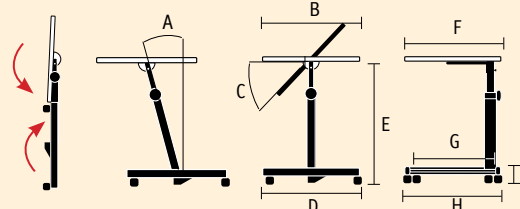

# DIFFUSION Table de lit

La table **DIFFUSION** se décline en différents coloris et dimensions avec ou sans tablette latérale pour un usage dans un lit ou dans un fauteuil.

- > Plateau multipositions (classé M4)
- > Tablette latérale fixe en option
- > Jonc de protection
- > Mât télescopique
- > Piètement inclinable avec 3 positions de pliage : droit, incliné, et perpendiculaire.
- > Châssis acier traité époxy
- > 4 roulettes dont 2 à frein
- > Installation sans outil
- > Livrée pliée, prête à être utilisée

## COLORIS

BLANC

CÉRUSÉ

RONCE DE NOYER FAÇON HÊTRE

DIFFUSION cérusée 60 cm  
(421411)

**GARANTIE 2 ANS**  
POIDS SUPPORTÉ E: 10 KG

Inclinaison plateau

Inclinaison piètement

Roues avec freins

Conditionnement :  
Carton de regroupement : 1  
Palette : 30

DIFFUSION ronce de noyer 80 cm  
(421314)DIFFUSION façon hêtre 60 cm avec  
tablette (421815)

## DIMENSIONS

Désignations	A	B x F	C	D x H	E	G	I	Poids total	Épaisseur du plateau
DIFFUSION 80 cm	15°	40 x 80 cm	0 < 90°	44 x 57 cm	61/94 cm	53,5 cm	10 cm	9 kg	16 mm
DIFFUSION 60 cm		40 x 60 cm						8 kg	
Tablette latérale	-	40 x 16 cm	-	-	-	-	-	1,7 kg	