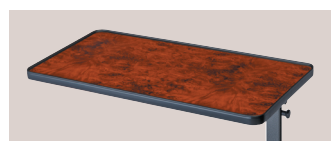

# DIFFUSION Table de lit

La table **DIFFUSION** se décline en différents coloris et dimensions avec ou sans tablette latérale pour un usage dans un lit ou dans un fauteuil.

- > Plateau multipositions (classé M4)
- > Tablette latérale fixe en option
- > Jonc de protection
- > Mât télescopique
- > Piètement inclinable avec 3 positions de pliage : droit, incliné, et perpendiculaire.
- > Châssis acier traité époxy
- > 4 roulettes dont 2 à frein
- > Installation sans outil
- > Livrée pliée, prête à être utilisée

## COLORIS

BLANC

CÉRUSÉ

RONCE DE NOYER FAÇON HÊTRE

DIFFUSION cérusée 60 cm  
(421411)

**GARANTIE 2 ANS**  
POIDS SUPPORTÉ E: 10 KG

Inclinaison plateau

Inclinaison piètement

Roues avec freins

Conditionnement :  
Carton de regroupement : 1  
Palette : 30

DIFFUSION ronce de noyer 80 cm  
(421314)DIFFUSION façon hêtre 60 cm avec  
tablette (421815)