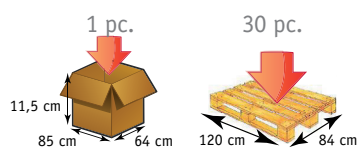

## COLORIS

BLANC

CÉRUSÉ

RONCE DE NOYER FAÇON HÊTRE

DIFFUSION cérusée 60 cm  
(421411)

**GARANTIE 2 ANS**  
POIDS SUPPORTÉ E: 10 KG

Inclinaison plateau

Inclinaison piètement

Roues avec freins

Conditionnement :  
Carton de regroupement : 1  
Palette : 30

DIFFUSION ronce de noyer 80 cm  
(421314)DIFFUSION façon hêtre 60 cm avec  
tablette (421815)

## DIMENSIONS

Désignations	A	B x F	C	D x H	E	G	I	Poids total	Épaisseur du plateau
DIFFUSION 80 cm	15°	40 x 80 cm	0 < 90°	44 x 57 cm	61/94 cm	53,5 cm	10 cm	9 kg	16 mm
DIFFUSION 60 cm		40 x 60 cm						8 kg	
Tablette latérale	-	40 x 16 cm	-	-	-	-	-	1,7 kg	