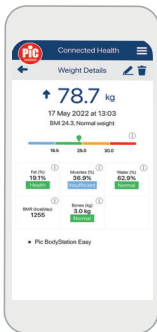

7 paramètres en un seul geste.

Le poids est seulement une des valeurs corporelles : avec Pic BodyStation Easy, vous pouvez avoir une vue d'ensemble précise des données importantes à votre bien-être grâce aux fonctions d'analyses de l'impédance. Toutes les données sont disponibles sur l'application Pic Health Station.

BMI

Indice de masse corporelle

% Masse musculaire

BF

% Masse grasseuse

% Masse hydrique

BMR

Métabolisme de base

Masse osseuse

Poids corporel

Design Language
Solution :
intuitive, légère et facile
à lire

De nombreuses fonctions entre vos mains. C'est facile avec Pic !

Pic BodyStation Easy transforme la surveillance du poids en un geste facile.

L'**application Pic Health Station** vous permet d'avoir toujours à portée de main toutes les données, organisées et gérées de manière simple et précise. Vous pouvez ainsi l'utiliser quand et où vous le souhaitez. Facile à télécharger et à synchroniser, l'application, une fois installée, vous permet de :